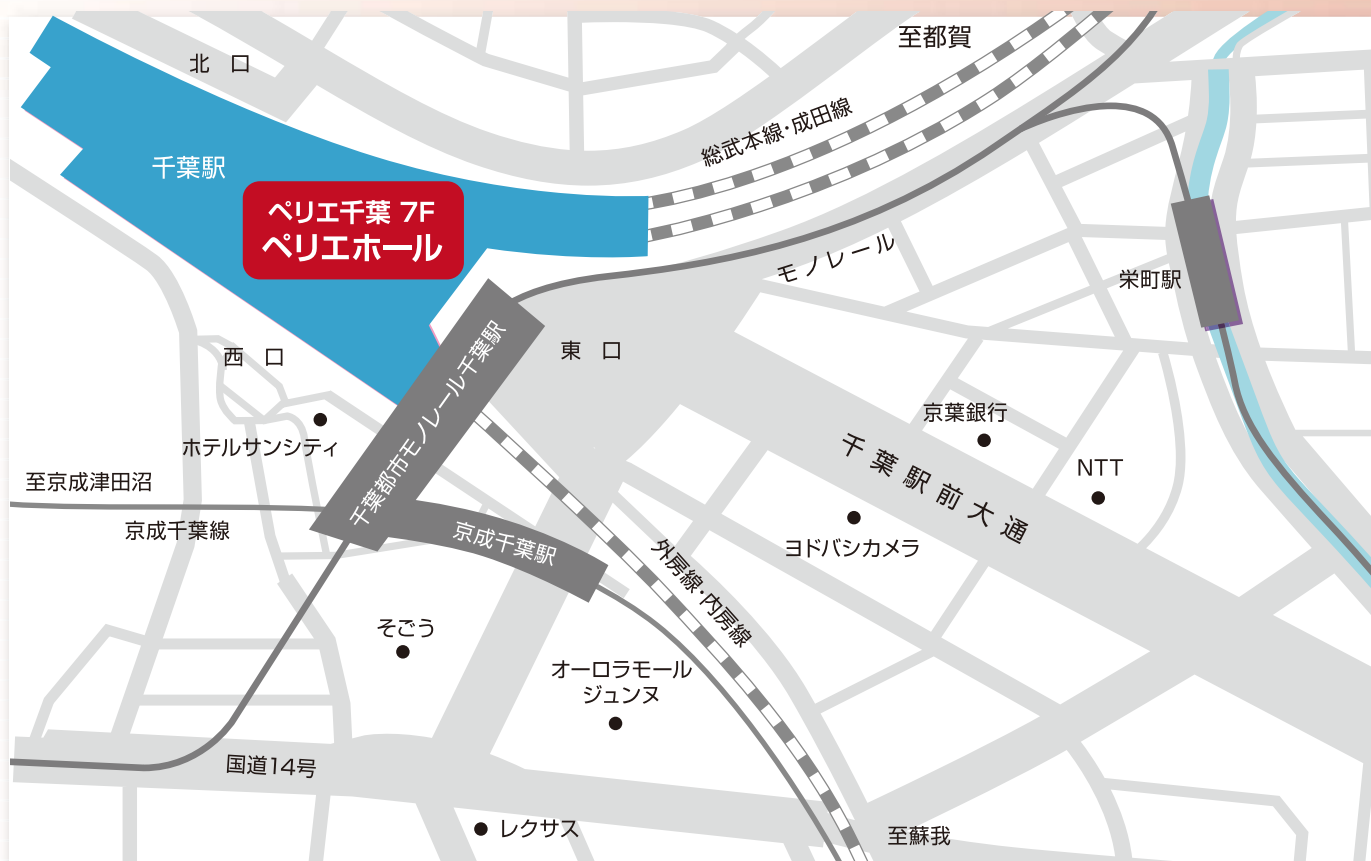

# 会場のご案内

## ペリエ千葉 7F ペリエホール

〒260-0031 千葉県千葉市中央区新千葉1丁目1番1号

ペリエ千葉  
アクセス  
QRコード

### ■ 電車でのアクセス

- JR 千葉駅東口より……徒歩 0 分
- 京成千葉駅より……徒歩 1 分
- モノレール千葉駅より……徒歩 1 分